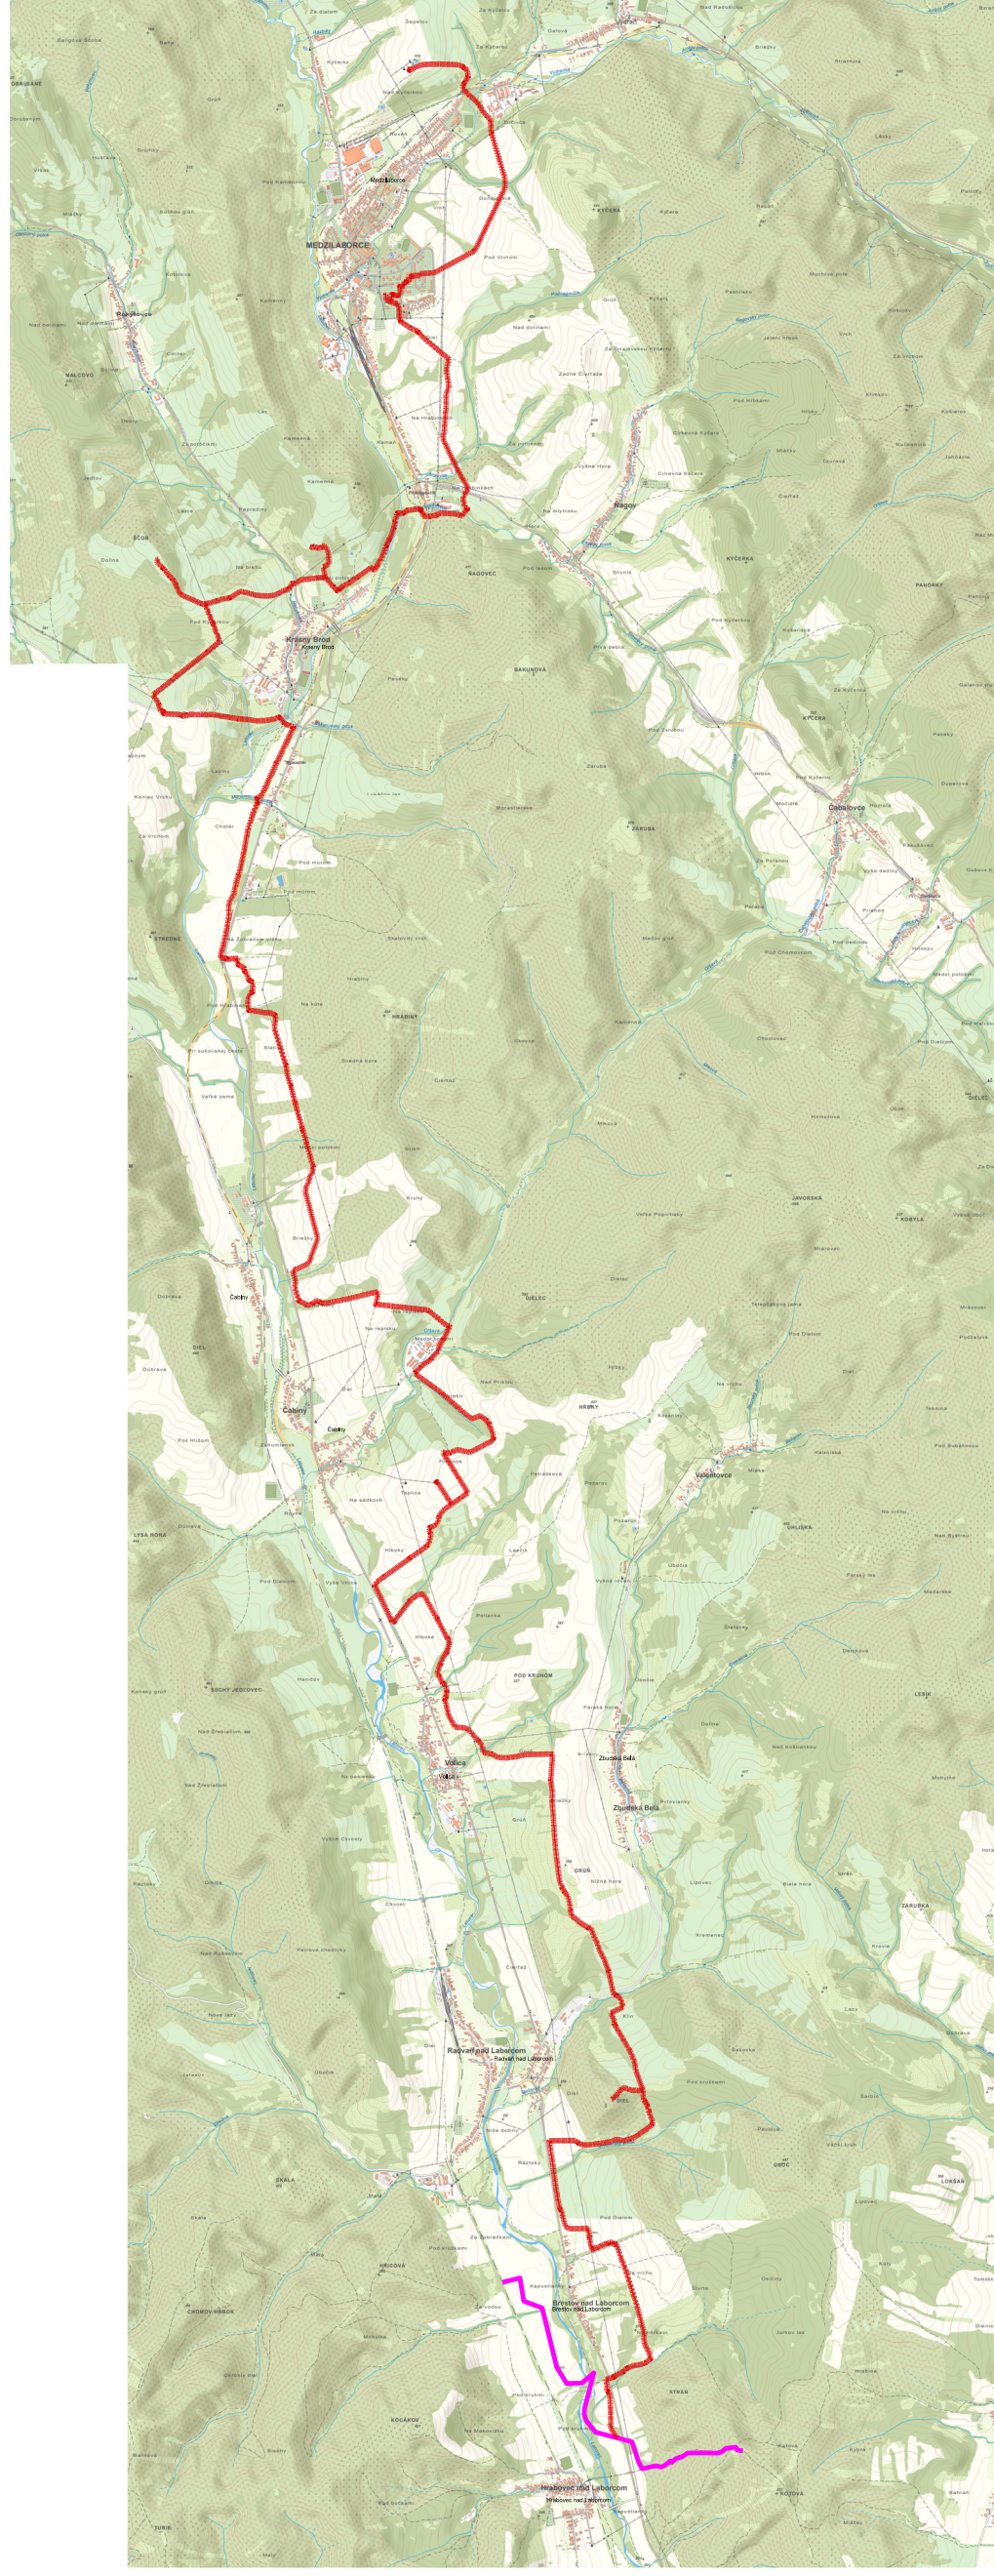

Optická trasa na pripojenie stožiara Towercom a.s. na optickú sieť Orange Slovensko a.s.  
Optická trasa Humenné - Medzilaborce, časť B - Okres Medzilaborce

M.1

„Mapový podklad © Úrad geodézie, kartografie a katastra Slovenskej republiky“

Optická trasa pre pripojenie stožiara Towercom, a.s.

Optická trasa Humenné - Medzilaborce

Mapa širších vzťahov

03/2021

Ing. R. Nagy

A3

1/1

M-TEL s. r. o., Južná trieda 74  
040 01 Košice